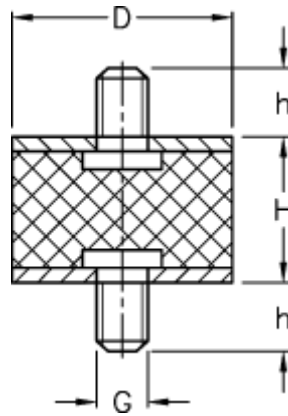

Varenummer: 511012280061104
Beskrivelse: KLEE Vibrationsdæmper type 1
50-40-1, M10x28/M10x28, NR - 60 shore

Mål

D = 50
G = M10
h = 28
H = 40